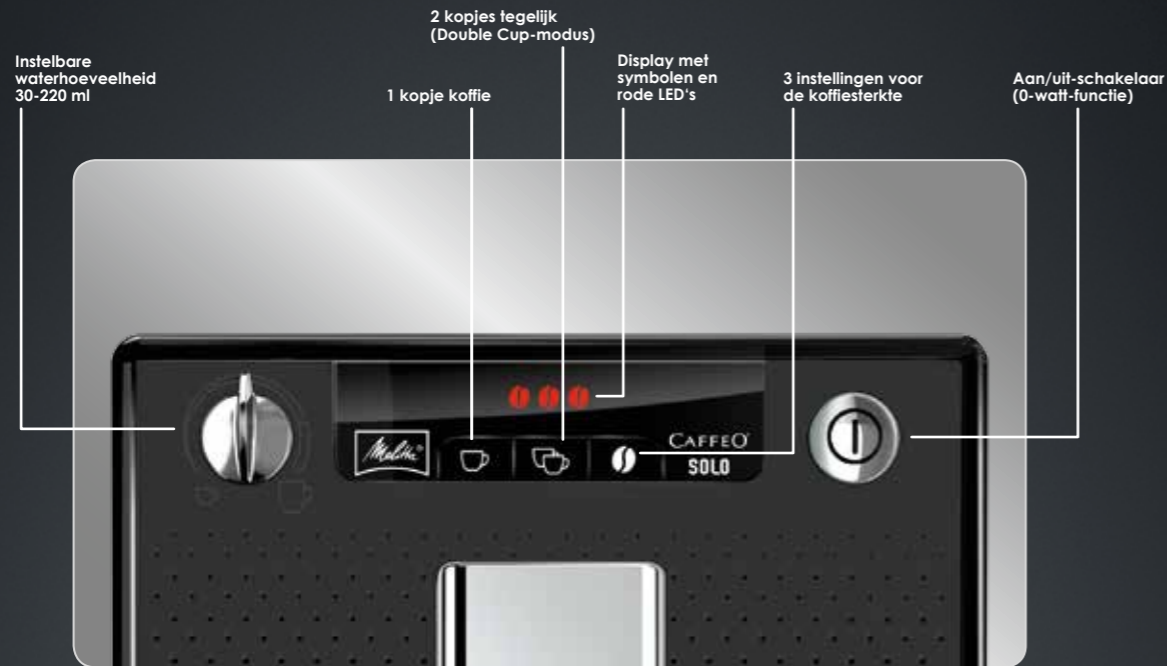

Het bedieningspaneel:

Verdere productkenmerken:

- 3 instellingen voor de koffiesterkte
- Conische, stalen molen met 3 instellingen
- Instelbare waterhoeveelheid van 30 tot 220 ml voor kleine en grote kopjes
- Verchroomde elementen: koffieuitloop, draaiknop, aan-/uitknop
- Afneembaar waterreservoir met inhoud van 1,2 l en automatische waterpeilbewaking
- 1.400 watt
- Afmetingen (B x H x D): 200 x 325 x 455 mm

CAFFEO® SOLO® DeLuxe

Ongeëvenaarde smaak

Dit compacte apparaat is een van de smalste volautomatische koffiemachines op de markt en is bovendien bijzonder mooi qua design. Het hoogwaardige frontpaneel met elementen in roestvrij staal benadrukt de moderne stijl. De aromatische koffiessmaken smaken beter dan ooit en er is keuze uit 3 temperatuurinstellingen om de versgemalen koffie te bereiden. De koffiesterkte kan handmatig worden ingesteld volgens een van de 3 instellingen, voor één of twee kopjes.

Compacte luxe die in elke keuken past.

Blikvangers:

Puristisch en compact

De Caffeo® Solo® neemt met een breedte van slechts 20 cm heel weinig plaats in, maar biedt toch voldoende ruimte voor hoogwaardige Melitta® technologie.

Double Cup-modus

Maak met één druk op de knop twee kopjes koffie of espresso tegelijk.

In hoogte verstelbare koffieuitloop

De koffieuitloop is in hoogte verstelbaar tot 135 mm. Voor hoge glazen, bekers en koppen.